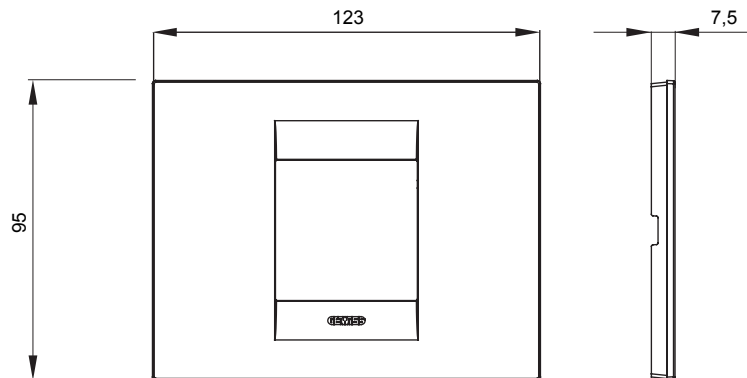

Chorus háztartási díszítőkeret sorozat, melynek termékei számos különböző formában, színben, anyagban és kidolgozásban elérhetőek. Hat különböző kivitelben elérhető (ONE, GEO, LUX, ICE és ICE Touch) a téglalap alakú szerelvénydobozokhoz, amelyek kapacitása legfeljebb 12 modul, illetve három különböző kivitelben (ONE International, GEO International és LUX International) a kerek/négyzet alakú szerelvénydobozokhoz - egyszeres vagy kombinált vízszintes vagy függőleges konfigurációkban, 2-től 2+2+2+2 modul kapacitásig. Minden Chorus díszítőkeret ugyanazokat a szerelőkereteket használja, további rögzítőelemek alkalmazásának szükségessége nélkül. A termékcsalád tartalmaz továbbá teli díszítőkereteket, IP55 védettséggel rendelkező vízmentes díszítőkereteket és profil kereteket is.

Terméksalád	GEO	Leírás	2 férőhely
Szín	Fehér	Alapanyag	Technopolimer
Felület	Opálos	A következő cikkszámokhoz	GW16802, GW16803, GW16803N
Izzóhuzalos vizsgálat:	650°C	Hőállóság (golyós nyomópróba)	70°C
Szabvány	EN 60669-1	Elektronikai kód	0110

### DIMENSIONAL